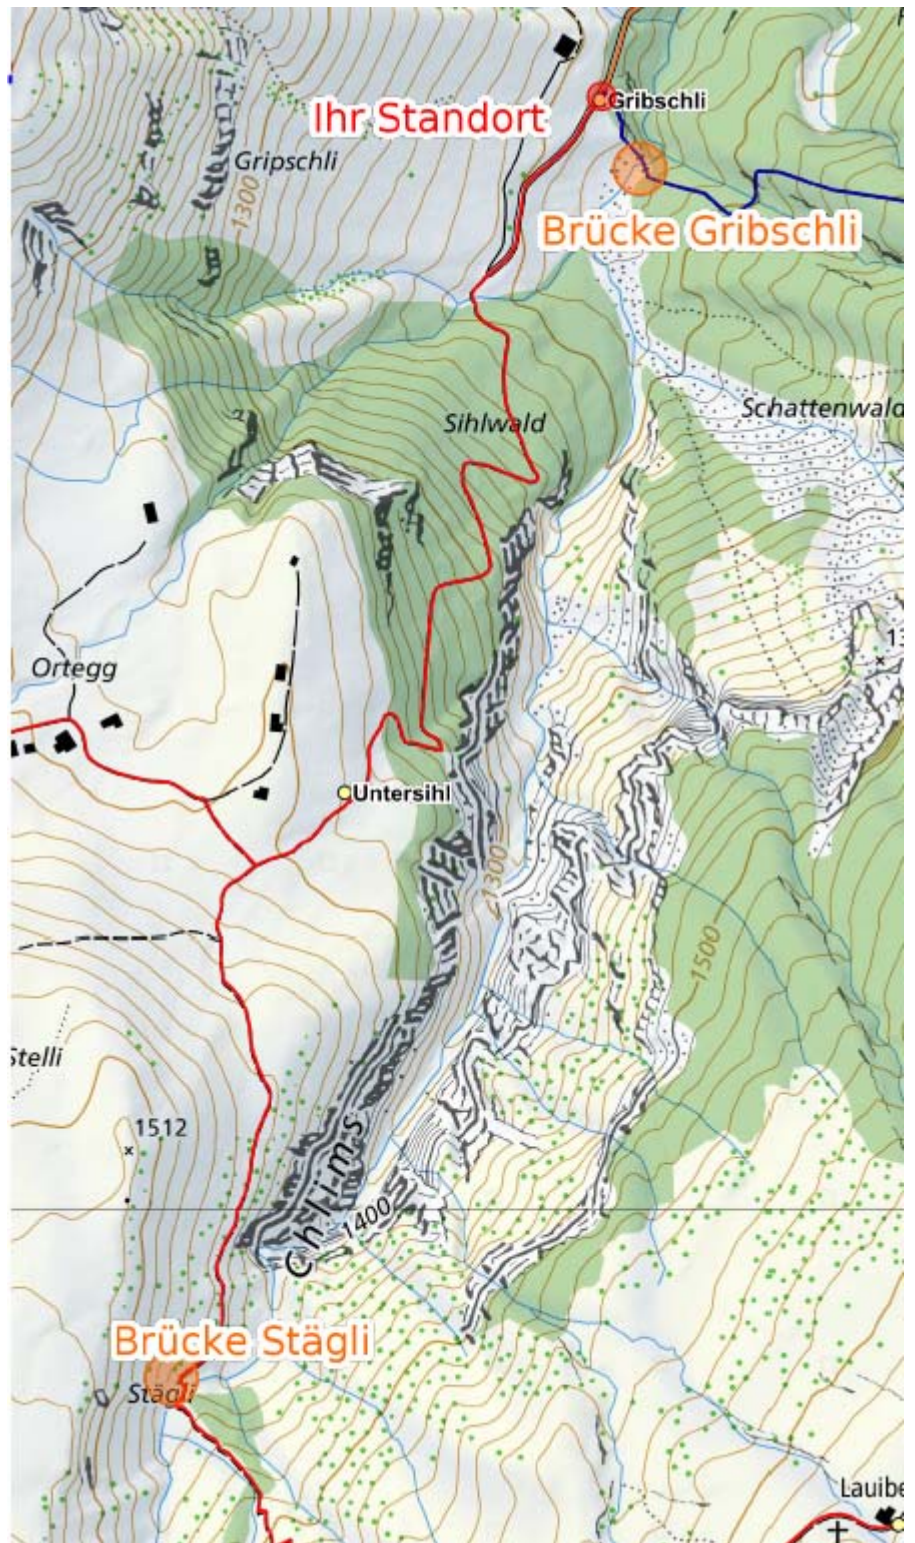

Die Brücken über die Sihl
(Gribschli, Alpiner
Wanderweg nach Alp
Fläschen-Sihlseeli) und
(Stägli, Bergwanderweg
nach Untersihl-
Lauiberghütte-Sihlseeli)
werden bei
Wintereinbruch
entfernt.

Die Brücken über die Sihl
(Gripschli, Alpiner
Wanderweg nach Alp
Fläschen-Sihlseeli) und
(Stägli, Bergwanderweg
nach Untersihl-
Lauiberghütte-Sihlseeli)
werden bei
Wintereinbruch
entfernt.