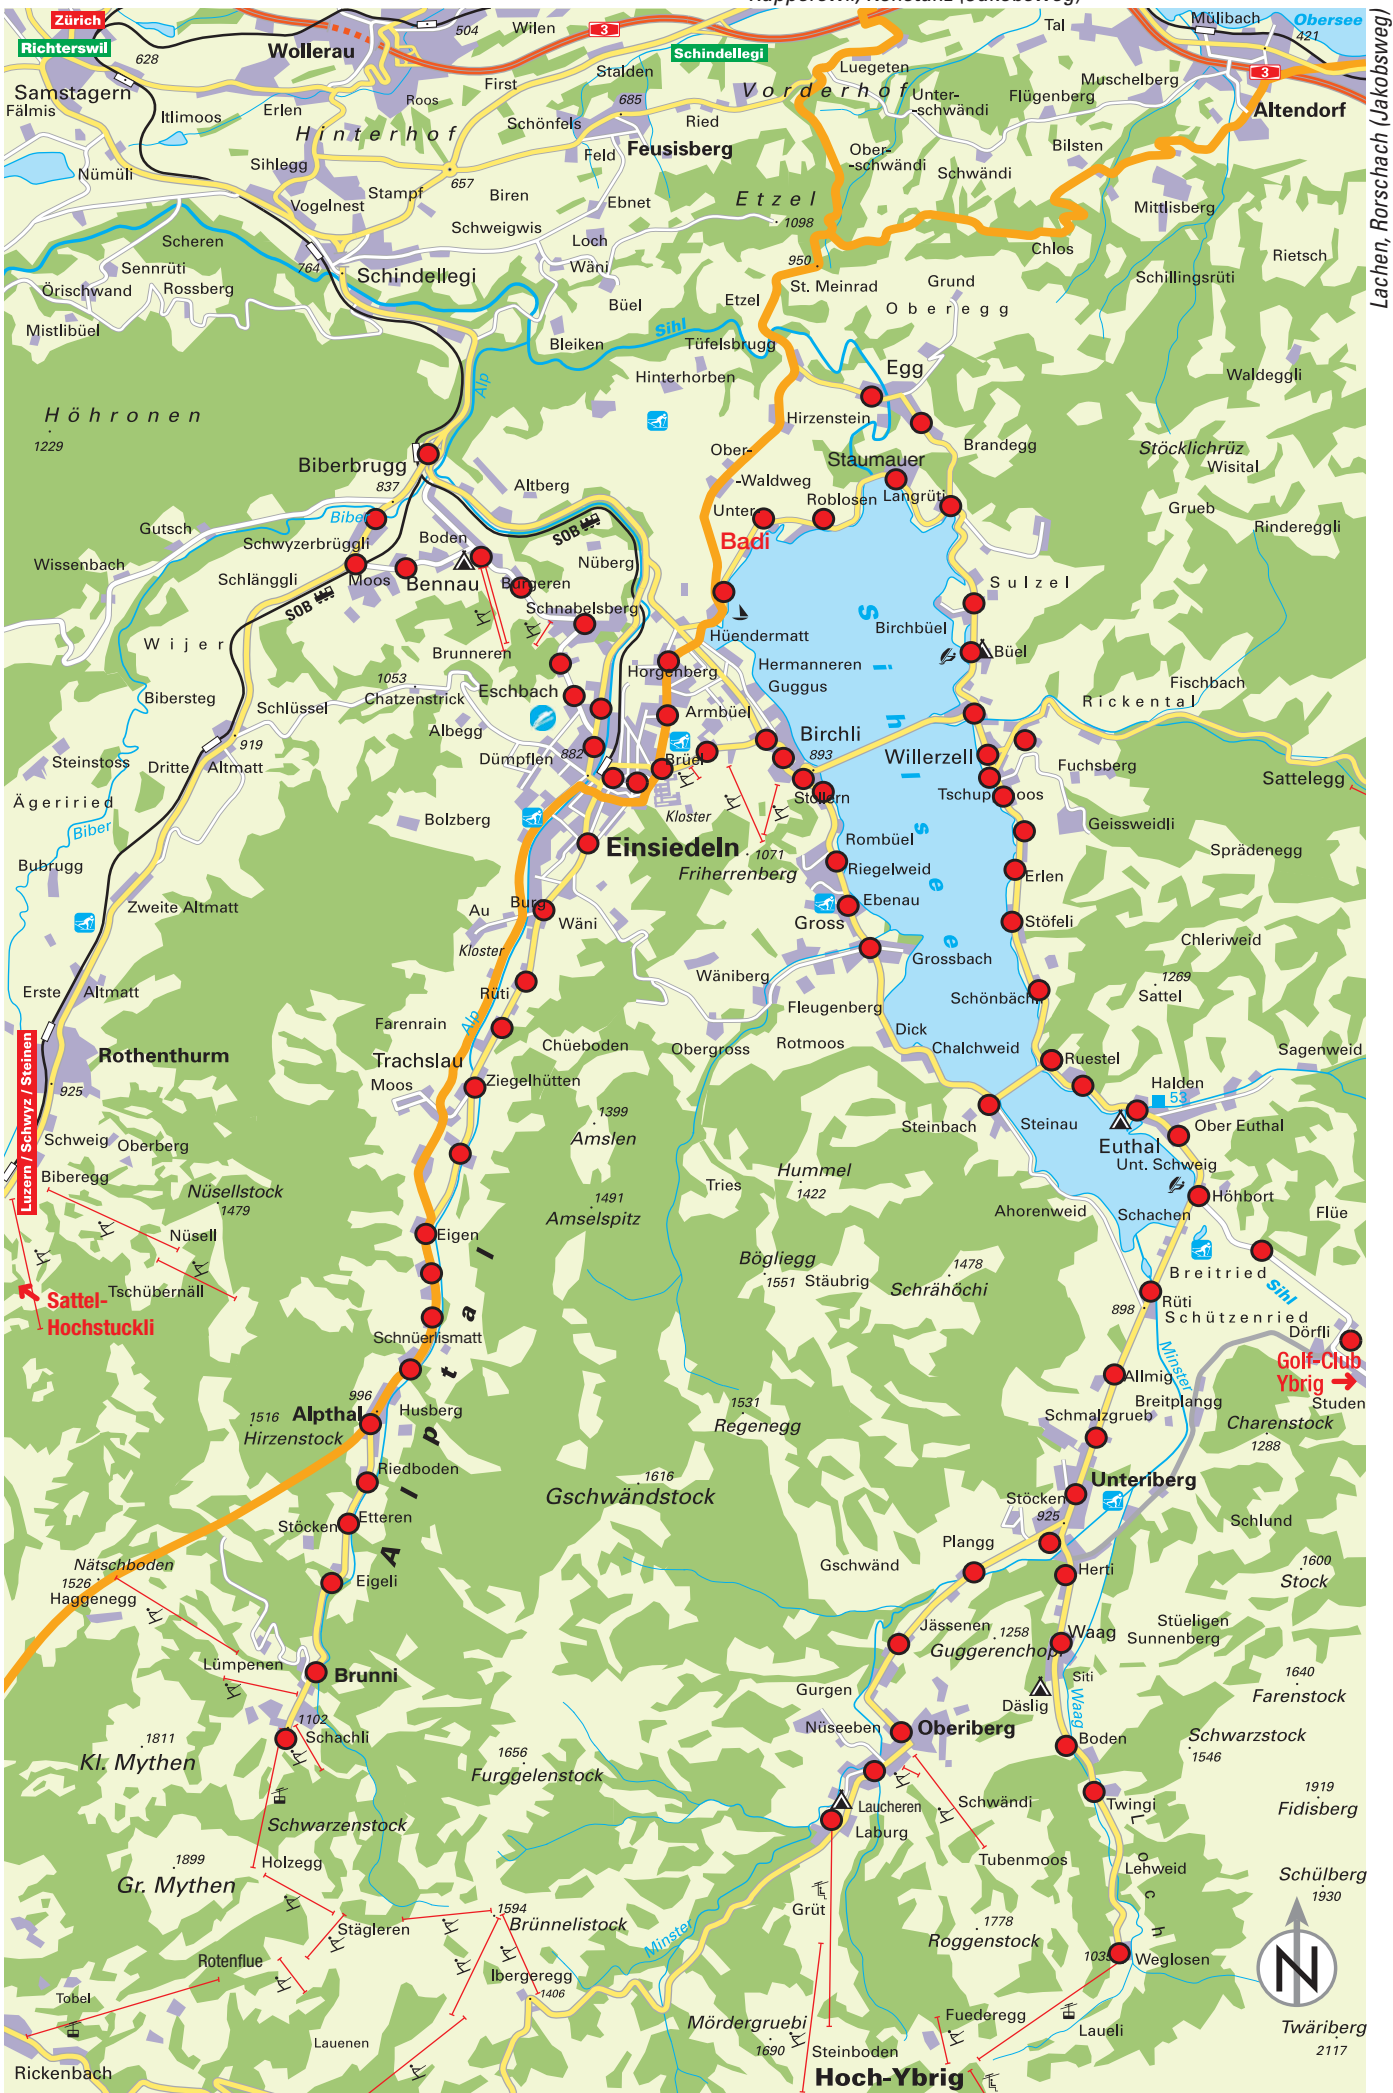

Ortsplan Einsiedeln

BIBERBRUGG, SCHWYZ, ZÜRICH

JAKOBSWEG SIHLSEE

TRACHSLAU, ALPHTAL, BRUNNI

● Haltestelle Regionalbus ● Haltestelle Ortsbus

**Einsiedeln
Tourismus**

Hauptstrasse 85, 8840 Einsiedeln
 Telefon 055 418 44 88
 info@einsiedeln-tourismus.ch
 www.einsiedeln-tourismus.ch

Lachen, Rorschach (Jakobsweg)