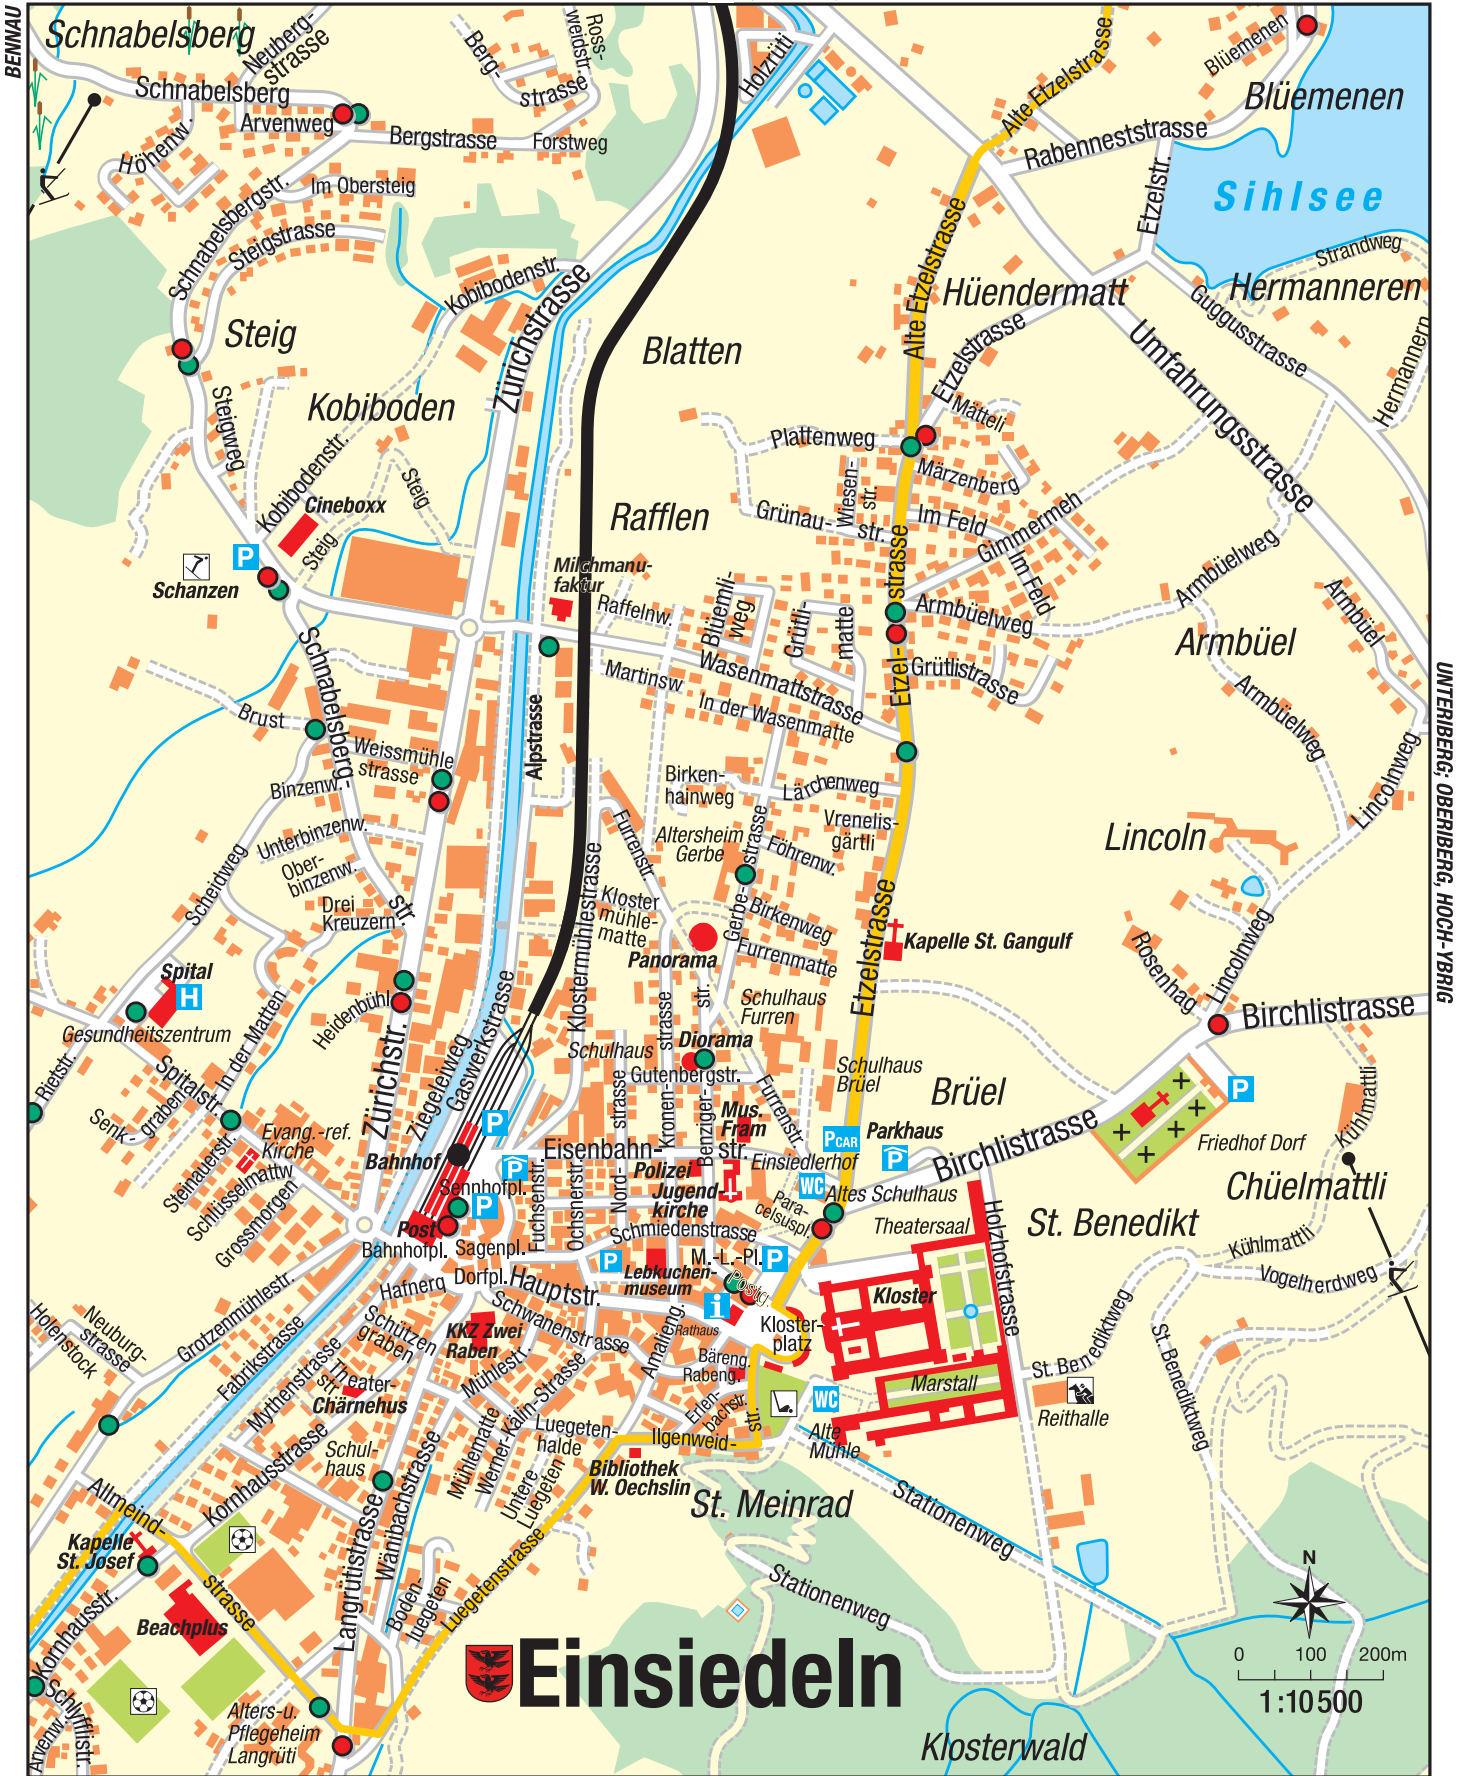

Ortsplan Einsiedeln

BIBERBRUGG, SCHWYZ, ZÜRICH

JAKOBSWEG SIHLSEE

TRACHSLAU, ALPHTAL, BRUNNI

● Haltestelle Regionalbus ● Haltestelle Ortsbus

**Einsiedeln
Tourismus**

Hauptstrasse 85, 8840 Einsiedeln
 Telefon 055 418 44 88
 info@einsiedeln-tourismus.ch
 www.einsiedeln-tourismus.ch

Lachen, Rorschach (Jakobsweg)