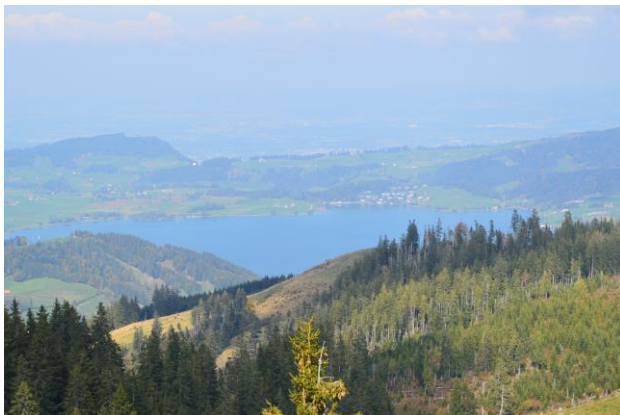

LANDGASTHOF RÖSSLIPOST
UNTERIBERG

Wander und Bike-Angebot

- Willkommensdrink
- Übernachtung im komfortablen Doppelzimmer mit Bad/Dusche, TV, W-LAN
- Grosszügiger Gartensitzplatz zum entspannen
- Privater Badeplatz am Sihlsee mit Grillstelle
- Garage für die Bikes (Waschstation)